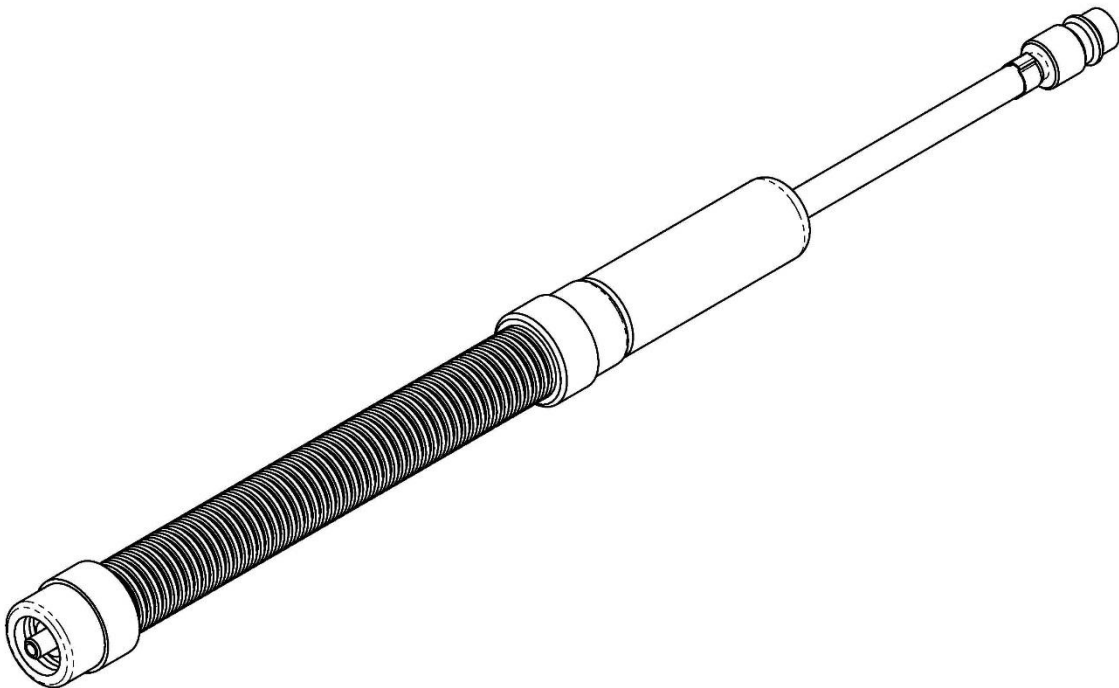

Schlaucheinheit

001 366 576

Schmid und Wezel GmbH

Maschinenfabrik

Maybachstraße 2

D-75433 Maulbronn

Tel +49-(0)7043-102-0

Fax +49-(0)7043-102-78

E-Mail: biax-verkauf@biax.de

www.biax.de