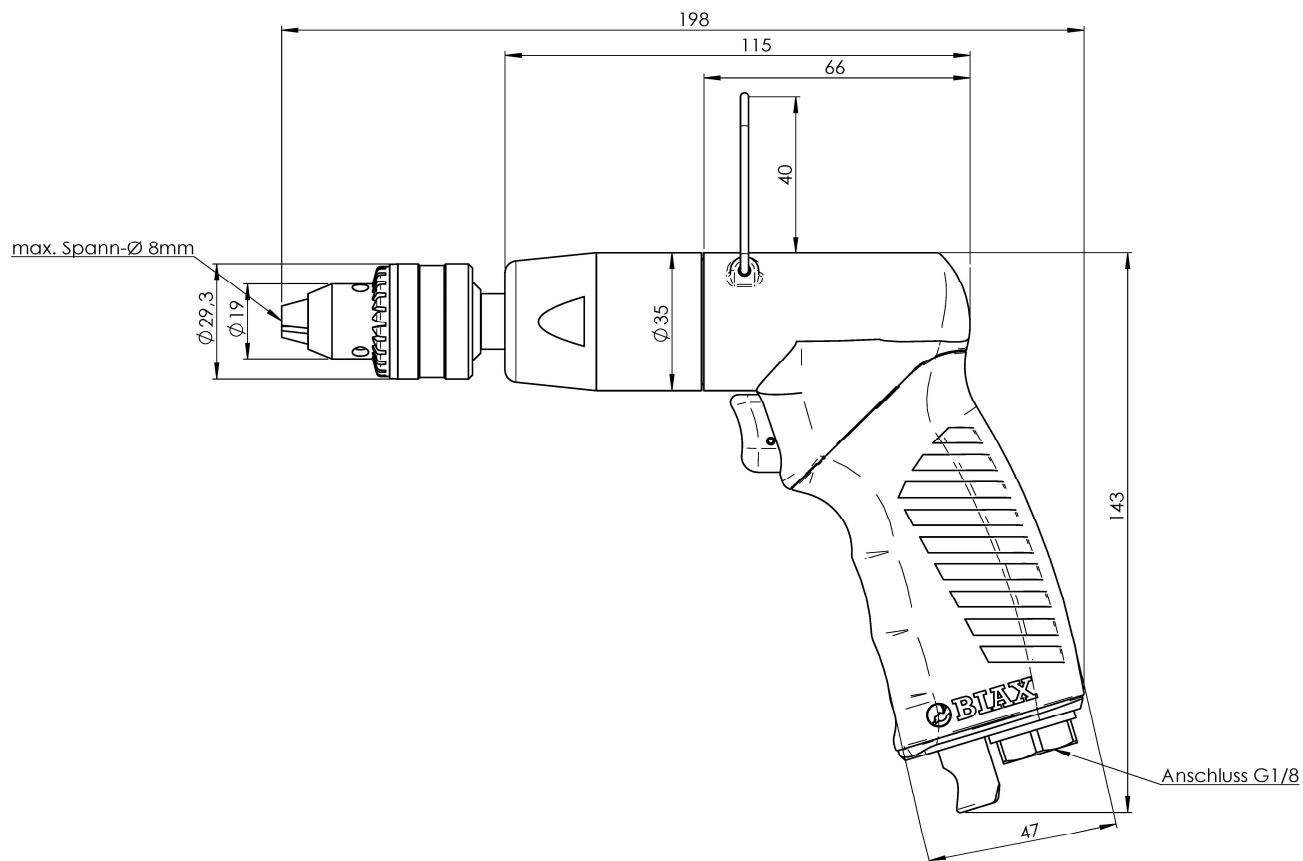

Maßskizze für Bohrmaschine BP 1000 - Bestellnr.: 150 210 300

Schmid & Wezel GmbH & Co. KG

Maschinenfabrik

Maybachstraße 2

D-75433 Maulbronn

Tel +49-(0)7043-102-0

Fax +49-(0)7043-10278

E-Mail: biax-verkauf@biax.de